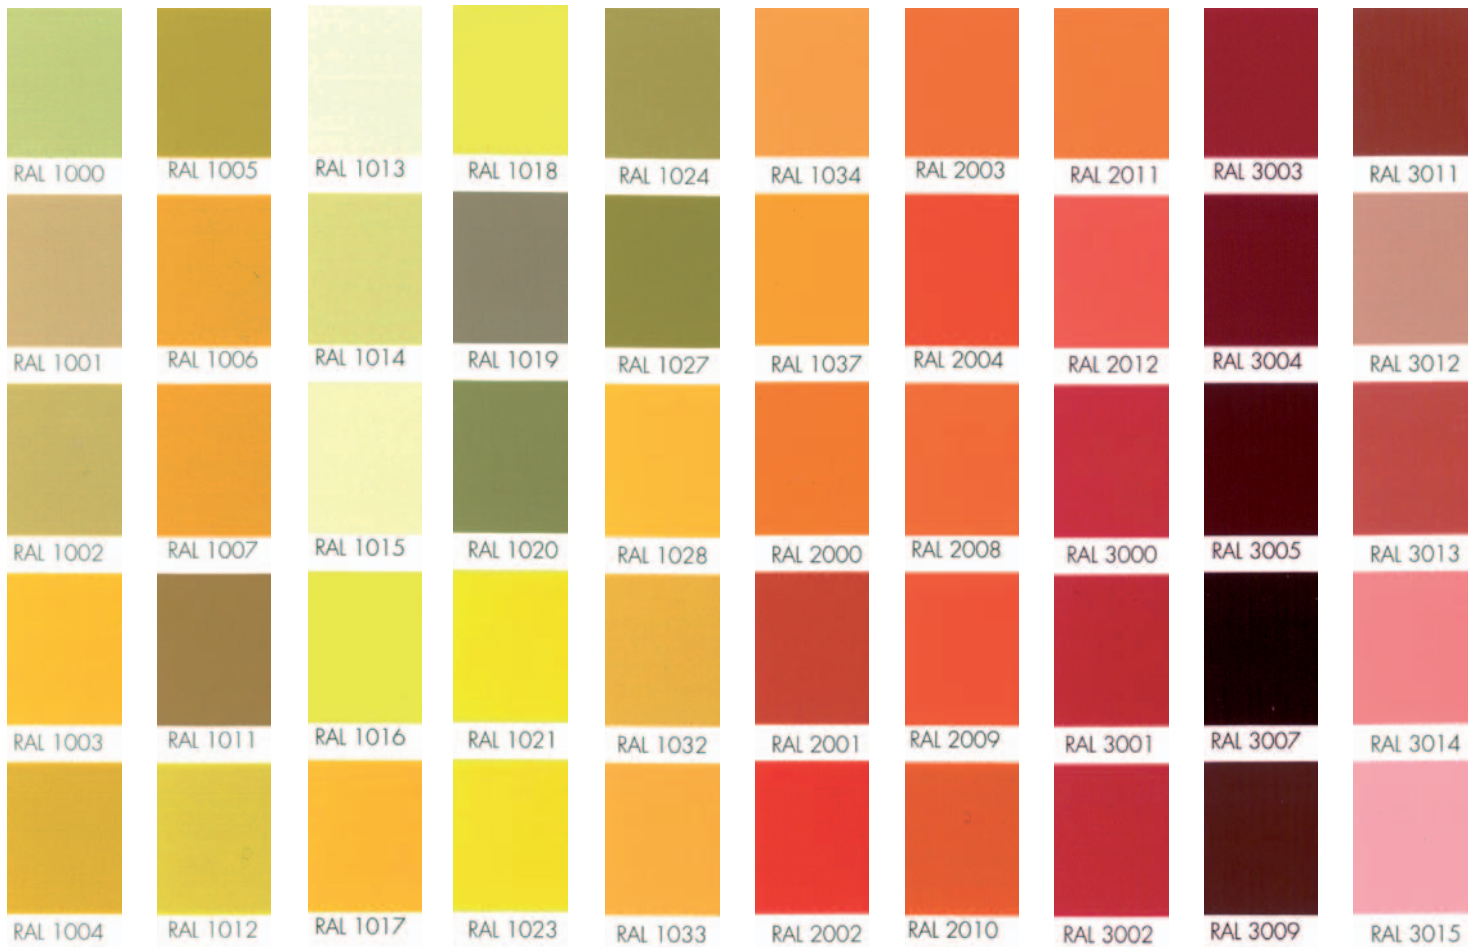

RAL-Farbpalette

Hinweis: Die abgebildeten Farben sind aus drucktechnischen Gründen hier nicht exakt farbverbindlich darstellbar.
Bitte für genaue Beurteilung der Farbe einen Original RAL-Farbfächer zu Rate ziehen!

KALOR liefert neben den RAL-Farben auch die Sanitärfarben Ägäis und Pergamon.
Andere Sanitärfarben auf Anfrage.